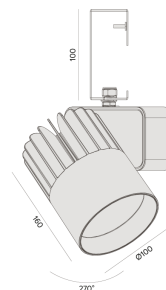

Sirius G | LP

Projetor com gancho (eletrocalha)

2723G.FE.W

Projetado para a máxima eficiência luminosa e conforto ótico, os projetores SIRIUS tem design atemporal e equilibrado compatível com as mais diversas aplicações. Seu sistema ótico com refletor recuado, além da variedade de fachos disponíveis, produz um ângulo de cut-off superior a 49°, tornando o controle de ofuscamento um diferencial da linha. Alinhado à utilização de LED certificado com LM80, corpo robusto em alumínio para a perfeita dissipação térmica e driver certificado em 50.000 horas, a linha SIRIUS proporciona uma garantia de resistência e durabilidade ideal para ambientes corporativos e comerciais, cuja exigência de funcionamento é imperativa.

2723G.FE.W

20W

2330lm

3000K

10°

Dados técnicos

Potência	20W
Fluxo luminoso Fonte	2330lm
Fluxo luminoso da luminária	1800lm
Eficiência luminosa	90lm/W
Temperatura de cor	3000K
Facho	10°
Fonte Luminosa	LED LM-80 >56.000 h (L70)
IRC	>82
SDMC	<3 steps
Fator de Potência	>0,9
Tensão Nominal	220V
Frequência	50/60Hz
Classe	I
Grau de Proteção	IP40
Peso	1.15
Realce de Cor	Padrão
Garantia	5 anos
Vida Útil	50.000 horas
Acabamento	Branco Microtexturizado (BM) Preto Microtexturizado (PM)