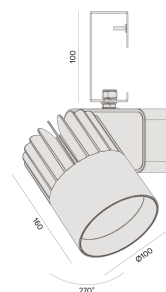

Sirius G | LP

Projetor com gancho (eletrocalha)

2723G.AB.W.RX

Projetado para a máxima eficiência luminosa e conforto ótico, os projetores SIRIUS tem design atemporal e equilibrado compatível com as mais diversas aplicações. Seu sistema ótico com refletor recuado, além da variedade de fachos disponíveis, produz um ângulo de cut-off superior a 49°, tornando o controle de ofuscamento um diferencial da linha. Alinhado à utilização de LED certificado com LM80, corpo robusto em alumínio para a perfeita dissipação térmica e driver certificado em 50.000 horas, a linha SIRIUS proporciona uma garantia de resistência e durabilidade ideal para ambientes corporativos e comerciais, cuja exigência de funcionamento é imperativa.

2723G.AB.W.RX

20W

2330lm

3000K

36°

Dados técnicos

Potência	20W
Fluxo luminoso Fonte	2330lm
Fluxo luminoso da luminária	1800lm
Eficiência luminosa	90lm/W
Temperatura de cor	3000K
Facho	36°
Fonte Luminosa	LED LM-80 >56.000 h (L70)
SDMC	<3 steps
Fator de Potência	>0,9
Tensão Nominal	220V
Frequência	50/60Hz
Classe	I
Grau de Proteção	IP40
Peso	1.15
Realce de Cor	Peixe (IRC >70)
Garantia	5 anos
Vida Útil	50.000 horas
Acabamento	Branco Microtexturizado (BM) Preto Microtexturizado (PM)