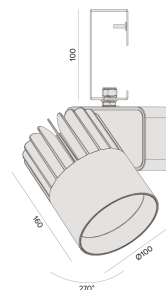

## Sirius G | LP

Projetor com gancho (eletrocalha)

2723G.AB.W.RW

Projetado para a máxima eficiência luminosa e conforto ótico, os projetores SIRIUS tem design atemporal e equilibrado compatível com as mais diversas aplicações. Seu sistema ótico com refletor recuado, além da variedade de fachos disponíveis, produz um ângulo de cut-off superior a 49°, tornando o controle de ofuscamento um diferencial da linha. Alinhado à utilização de LED certificado com LM80, corpo robusto em alumínio para a perfeita dissipação térmica e driver certificado em 50.000 horas, a linha SIRIUS proporciona uma garantia de resistência e durabilidade ideal para ambientes corporativos e comerciais, cuja exigência de funcionamento é imperativa.

2723G.AB.W.RW

20W

2330lm

3000K

36°

### Dados técnicos

|                             |  |
|-----------------------------|--|
| Potência                    | 20W  |
| Fluxo luminoso Fonte        | 2330lm   |
| Fluxo luminoso da luminária | 1800lm   |
| Eficiência luminosa         | 90lm/W   |
| Temperatura de cor          | 3000K  |
| Facho                       | 36°  |
| Fonte Luminosa              | LED LM-80 >56.000 h (L70)                                  |
| SDMC                        | <3 steps   |
| Fator de Potência           | >0,9   |
| Tensão Nominal              | 220V   |
| Frequência                  | 50/60Hz  |
| Classe                      | I  |
| Grau de Proteção            | IP40   |
| Peso                        | 1.15   |
| Realce de Cor               | Branco (IRC>70)  |
| Garantia                    | 5 anos   |
| Vida Útil                   | 50.000 horas   |
| Acabamento                  | Branco Microtexturizado (BM)   Preto Microtexturizado (PM) |