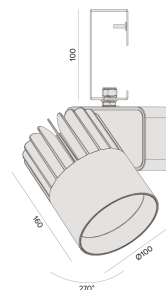

## Sirius G | LP

Projetor com gancho (eletrocalha)

2723G.AB.W.RP

Projetado para a máxima eficiência luminosa e conforto ótico, os projetores SIRIUS tem design atemporal e equilibrado compatível com as mais diversas aplicações. Seu sistema ótico com refletor recuado, além da variedade de fachos disponíveis, produz um ângulo de cut-off superior a 49°, tornando o controle de ofuscamento um diferencial da linha. Alinhado à utilização de LED certificado com LM80, corpo robusto em alumínio para a perfeita dissipação térmica e driver certificado em 50.000 horas, a linha SIRIUS proporciona uma garantia de resistência e durabilidade ideal para ambientes corporativos e comerciais, cuja exigência de funcionamento é imperativa.

2723G.AB.W.RP

20W

2330lm

3000K

36°

### Dados técnicos

Potência	20W
Fluxo luminoso Fonte	2330lm
Fluxo luminoso da luminária	1800lm
Eficiência luminosa	90lm/W
Temperatura de cor	3000K
Facho	36°
Fonte Luminosa	LED LM-80 >56.000 h (L70)
SDMC	<3 steps
Fator de Potência	>0,9
Tensão Nominal	220V
Frequência	50/60Hz
Classe	I
Grau de Proteção	IP40
Peso	1.15
Realce de Cor	Pão (IRC>70)
Garantia	5 anos
Vida Útil	50.000 horas
Acabamento	Branco Microtexturizado (BM)   Preto Microtexturizado (PM)