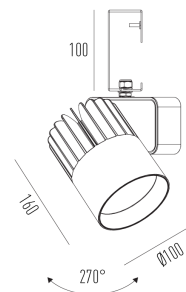

## Sirius Pro G

Projetor com gancho (eletrocalha)

2723G.AB.N.RX

Projetado para a máxima eficiência luminosa e conforto ótico, os projetores SIRIUS tem design atemporal e equilibrado compatível com as mais diversas aplicações. Seu sistema ótico com refletor recuado, além da variedade de fachos disponíveis, produz um ângulo de cut-off superior a 49°, tornando o controle de ofuscamento um diferencial da linha. Alinhado à utilização de LED certificado com LM80, corpo robusto em alumínio para a perfeita dissipação térmica e driver certificado em 50.000 horas, a linha SIRIUS proporciona uma garantia de resistência e durabilidade ideal para ambientes corporativos e comerciais, cuja exigência de funcionamento é imperativa.

### Dados técnicos

Potência	20W
Fluxo luminoso Fonte	2460lm
Fluxo luminoso da luminária	1900lm
Eficiência luminosa	95lm/W
Temperatura de cor	4000K
Facho	36°
Fonte Luminosa	LED LM-80 >56.000 h (L70)
SDMC	<3 steps
Fator de Potência	>0,9
Tensão Nominal	220V
Frequência	50/60Hz
Classe	I
Grau de Proteção	IP40
Peso	1.15
Realce de Cor	Peixe (IRC >70)
Garantia	5 anos
Vida Útil	50.000 horas
Acabamento	Branco Microtexturizado (BM)   Preto Microtexturizado (PM)