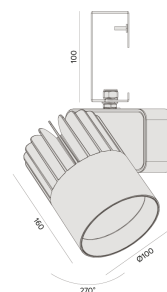

Sirius G | LP

Projetor com gancho (eletrocalha)

2723G.AB.N.RX

Projetado para a máxima eficiência luminosa e conforto ótico, os projetores SIRIUS tem design atemporal e equilibrado compatível com as mais diversas aplicações. Seu sistema ótico com refletor recuado, além da variedade de fachos disponíveis, produz um ângulo de cut-off superior a 49°, tornando o controle de ofuscamento um diferencial da linha. Alinhado à utilização de LED certificado com LM80, corpo robusto em alumínio para a perfeita dissipação térmica e driver certificado em 50.000 horas, a linha SIRIUS proporciona uma garantia de resistência e durabilidade ideal para ambientes corporativos e comerciais, cuja exigência de funcionamento é imperativa.

2723G.AB.N.RX

20W

2460lm

4000K

36°

Dados técnicos

Potência	20W
Fluxo luminoso Fonte	2460lm
Fluxo luminoso da luminária	1900lm
Eficiência luminosa	95lm/W
Temperatura de cor	4000K
Facho	36°
Fonte Luminosa	LED LM-80 >56.000 h (L70)
SDMC	<3 steps
Fator de Potência	>0,9
Tensão Nominal	220V
Frequência	50/60Hz
Classe	I
Grau de Proteção	IP40
Peso	1.15
Realce de Cor	Peixe (IRC >70)
Garantia	5 anos
Vida Útil	50.000 horas
Acabamento	Branco Microtexturizado (BM) Preto Microtexturizado (PM)