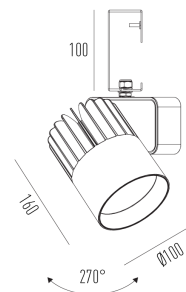

Sirius Pro G

Projetor com gancho (eletrocalha)

2723G.AB.N.RW

Projetado para a máxima eficiência luminosa e conforto ótico, os projetores SIRIUS tem design atemporal e equilibrado compatível com as mais diversas aplicações. Seu sistema ótico com refletor recuado, além da variedade de fachos disponíveis, produz um ângulo de cut-off superior a 49°, tornando o controle de ofuscamento um diferencial da linha. Alinhado à utilização de LED certificado com LM80, corpo robusto em alumínio para a perfeita dissipação térmica e driver certificado em 50.000 horas, a linha SIRIUS proporciona uma garantia de resistência e durabilidade ideal para ambientes corporativos e comerciais, cuja exigência de funcionamento é imperativa.

2723G.AB.N.RW

20W

2460lm

4000K

36°

Dados técnicos

Potência	20W
Fluxo luminoso Fonte	2460lm
Fluxo luminoso da luminária	1900lm
Eficiência luminosa	95lm/W
Temperatura de cor	4000K
Facho	36°
Fonte Luminosa	LED LM-80 >56.000 h (L70)
SDMC	<3 steps
Fator de Potência	>0,9
Tensão Nominal	220V
Frequência	50/60Hz
Classe	I
Grau de Proteção	IP40
Peso	1.15
Realce de Cor	Branco (IRC>70)
Garantia	5 anos
Vida Útil	50.000 horas
Acabamento	Branco Microtexturizado (BM) Preto Microtexturizado (PM)