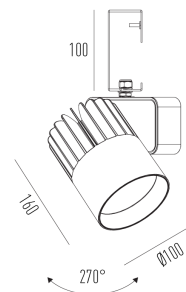

Sirius Pro G

Projetor com gancho (eletrocalha)

2722G.MD.W.RX

Projetado para a máxima eficiência luminosa e conforto ótico, os projetores SIRIUS tem design atemporal e equilibrado compatível com as mais diversas aplicações. Seu sistema ótico com refletor recuado, além da variedade de fachos disponíveis, produz um ângulo de cut-off superior a 49°, tornando o controle de ofuscamento um diferencial da linha. Alinhado à utilização de LED certificado com LM80, corpo robusto em alumínio para a perfeita dissipação térmica e driver certificado em 50.000 horas, a linha SIRIUS proporciona uma garantia de resistência e durabilidade ideal para ambientes corporativos e comerciais, cuja exigência de funcionamento é imperativa.

2722G.MD.W.RX

10W

1130lm

3000K

24°

Dados técnicos

Potência	10W
Fluxo luminoso Fonte	1130lm
Fluxo luminoso da luminária	1010lm
Eficiência luminosa	100lm/W
Temperatura de cor	3000K
Facho	24°
Fonte Luminosa	LED LM-80 >56.000 h (L70)
SDMC	<3 steps
Fator de Potência	>0,9
Tensão Nominal	220V
Frequência	50/60Hz
Classe	I
Grau de Proteção	IP40
Peso	1.15
Realce de Cor	Peixe (IRC >70)
Garantia	5 anos
Vida Útil	50.000 horas
Acabamento	Branco Microtexturizado (BM) Preto Microtexturizado (PM)