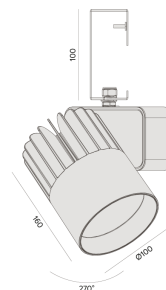

## Sirius G | LP

Projetor com gancho (eletrocalha)

2722G.MD.W.RX

Projetado para a máxima eficiência luminosa e conforto ótico, os projetores SIRIUS tem design atemporal e equilibrado compatível com as mais diversas aplicações. Seu sistema ótico com refletor recuado, além da variedade de fachos disponíveis, produz um ângulo de cut-off superior a 49°, tornando o controle de ofuscamento um diferencial da linha. Alinhado à utilização de LED certificado com LM80, corpo robusto em alumínio para a perfeita dissipação térmica e driver certificado em 50.000 horas, a linha SIRIUS proporciona uma garantia de resistência e durabilidade ideal para ambientes corporativos e comerciais, cuja exigência de funcionamento é imperativa.

### Dados técnicos

Potência	10W
Fluxo luminoso Fonte	1130lm
Fluxo luminoso da luminária	1010lm
Eficiência luminosa	100lm/W
Temperatura de cor	3000K
Facho	24°
Fonte Luminosa	LED LM-80 >56.000 h (L70)
SDMC	<3 steps
Fator de Potência	>0,9
Tensão Nominal	220V
Frequência	50/60Hz
Classe	I
Grau de Proteção	IP40
Peso	1.15
Realce de Cor	Peixe (IRC >70)
Garantia	5 anos
Vida Útil	50.000 horas
Acabamento	Branco Microtexturizado (BM)   Preto Microtexturizado (PM)