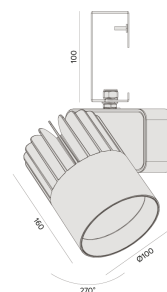

## Sirius G | LP

Projetor com gancho (eletrocalha)

2722G.MD.W.RV

Projetado para a máxima eficiência luminosa e conforto ótico, os projetores SIRIUS tem design atemporal e equilibrado compatível com as mais diversas aplicações. Seu sistema ótico com refletor recuado, além da variedade de fachos disponíveis, produz um ângulo de cut-off superior a 49°, tornando o controle de ofuscamento um diferencial da linha. Alinhado à utilização de LED certificado com LM80, corpo robusto em alumínio para a perfeita dissipação térmica e driver certificado em 50.000 horas, a linha SIRIUS proporciona uma garantia de resistência e durabilidade ideal para ambientes corporativos e comerciais, cuja exigência de funcionamento é imperativa.

2722G.MD.W.RV

10W

1130lm

3000K

24°

### Dados técnicos

Potência	10W
Fluxo luminoso Fonte	1130lm
Fluxo luminoso da luminária	1010lm
Eficiência luminosa	100lm/W
Temperatura de cor	3000K
Facho	24°
Fonte Luminosa	LED LM-80 >56.000 h (L70)
SDMC	<3 steps
Fator de Potência	>0,9
Tensão Nominal	220V
Frequência	50/60Hz
Classe	I
Grau de Proteção	IP40
Peso	1.15
Realce de Cor	Verdura (IRC >70)
Garantia	5 anos
Vida Útil	50.000 horas
Acabamento	Branco Microtexturizado (BM)   Preto Microtexturizado (PM)