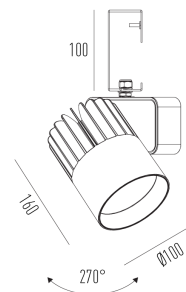

## Sirius Pro G

Projetor com gancho (eletrocalha)

2722G.MD.W.RC

Projetado para a máxima eficiência luminosa e conforto ótico, os projetores SIRIUS tem design atemporal e equilibrado compatível com as mais diversas aplicações. Seu sistema ótico com refletor recuado, além da variedade de fachos disponíveis, produz um ângulo de cut-off superior a 49°, tornando o controle de ofuscamento um diferencial da linha. Alinhado à utilização de LED certificado com LM80, corpo robusto em alumínio para a perfeita dissipação térmica e driver certificado em 50.000 horas, a linha SIRIUS proporciona uma garantia de resistência e durabilidade ideal para ambientes corporativos e comerciais, cuja exigência de funcionamento é imperativa.

### Dados técnicos

Potência	10W
Fluxo luminoso Fonte	1130lm
Fluxo luminoso da luminária	1010lm
Eficiência luminosa	100lm/W
Temperatura de cor	3000K
Facho	24°
Fonte Luminosa	LED LM-80 >56.000 h (L70)
SDMC	<3 steps
Fator de Potência	>0,9
Tensão Nominal	220V
Frequência	50/60Hz
Classe	I
Grau de Proteção	IP40
Peso	1.15
Realce de Cor	Carne (IRC >70)
Garantia	5 anos
Vida Útil	50.000 horas
Acabamento	Branco Microtexturizado (BM)   Preto Microtexturizado (PM)