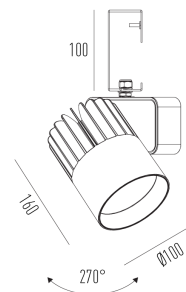

Sirius Pro G

Projetor com gancho (eletrocalha)

2722G.MD.W

2722G.MD.W

10W

1130lm

3000K

24°

Projetado para a máxima eficiência luminosa e conforto ótico, os projetores SIRIUS tem design atemporal e equilibrado compatível com as mais diversas aplicações. Seu sistema ótico com refletor recuado, além da variedade de fachos disponíveis, produz um ângulo de cut-off superior a 49°, tornando o controle de ofuscamento um diferencial da linha. Alinhado à utilização de LED certificado com LM80, corpo robusto em alumínio para a perfeita dissipação térmica e driver certificado em 50.000 horas, a linha SIRIUS proporciona uma garantia de resistência e durabilidade ideal para ambientes corporativos e comerciais, cuja exigência de funcionamento é imperativa.

Dados técnicos

Potência	10W
Fluxo luminoso Fonte	1130lm
Fluxo luminoso da luminária	1010lm
Eficiência luminosa	100lm/W
Temperatura de cor	3000K
Facho	24°
Fonte Luminosa	LED LM-80 >56.000 h (L70)
IRC	>82
SDMC	<3 steps
Fator de Potência	>0,9
Tensão Nominal	220V
Frequência	50/60Hz
Classe	I
Grau de Proteção	IP40
Peso	1.15
Realce de Cor	Padrão
Garantia	5 anos
Vida Útil	50.000 horas
Acabamento	Branco Microtexturizado (BM) Preto Microtexturizado (PM)