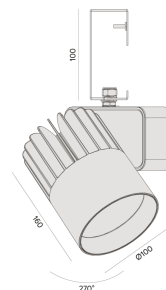

Sirius G | LP

Projetor com gancho (eletrocalha)

2722G.MD.N.RC

Projetado para a máxima eficiência luminosa e conforto ótico, os projetores SIRIUS tem design atemporal e equilibrado compatível com as mais diversas aplicações. Seu sistema ótico com refletor recuado, além da variedade de fachos disponíveis, produz um ângulo de cut-off superior a 49°, tornando o controle de ofuscamento um diferencial da linha. Alinhado à utilização de LED certificado com LM80, corpo robusto em alumínio para a perfeita dissipação térmica e driver certificado em 50.000 horas, a linha SIRIUS proporciona uma garantia de resistência e durabilidade ideal para ambientes corporativos e comerciais, cuja exigência de funcionamento é imperativa.

2722G.MD.N.RC

10W

1200lm

4000K

24°

Dados técnicos

Potência	10W
Fluxo luminoso Fonte	1200lm
Fluxo luminoso da luminária	1070lm
Eficiência luminosa	105lm/W
Temperatura de cor	4000K
Facho	24°
Fonte Luminosa	LED LM-80 >56.000 h (L70)
SDMC	<3 steps
Fator de Potência	>0,9
Tensão Nominal	220V
Frequência	50/60Hz
Classe	I
Grau de Proteção	IP40
Peso	1.15
Realce de Cor	Carne (IRC >70)
Garantia	5 anos
Vida Útil	50.000 horas
Acabamento	Branco Microtexturizado (BM) Preto Microtexturizado (PM)