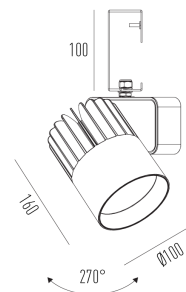

## Sirius Pro G

Projetor com gancho (eletrocalha)

2722G.FE.W.RV

Projetado para a máxima eficiência luminosa e conforto ótico, os projetores SIRIUS tem design atemporal e equilibrado compatível com as mais diversas aplicações. Seu sistema ótico com refletor recuado, além da variedade de fachos disponíveis, produz um ângulo de cut-off superior a 49°, tornando o controle de ofuscamento um diferencial da linha. Alinhado à utilização de LED certificado com LM80, corpo robusto em alumínio para a perfeita dissipação térmica e driver certificado em 50.000 horas, a linha SIRIUS proporciona uma garantia de resistência e durabilidade ideal para ambientes corporativos e comerciais, cuja exigência de funcionamento é imperativa.

### Dados técnicos

Potência	10W
Fluxo luminoso Fonte	1130lm
Fluxo luminoso da luminária	1010lm
Eficiência luminosa	100lm/W
Temperatura de cor	3000K
Facho	10°
Fonte Luminosa	LED LM-80 >56.000 h (L70)
SDMC	<3 steps
Fator de Potência	>0,9
Tensão Nominal	220V
Frequência	50/60Hz
Classe	I
Grau de Proteção	IP40
Peso	1.15
Realce de Cor	Verdura (IRC >70)
Garantia	5 anos
Vida Útil	50.000 horas
Acabamento	Branco Microtexturizado (BM)   Preto Microtexturizado (PM)