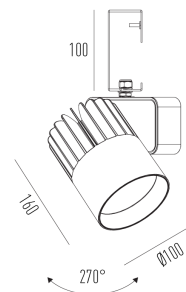

## Sirius Pro G

Projetor com gancho (eletrocalha)

2722G.FE.W

Projetado para a máxima eficiência luminosa e conforto ótico, os projetores SIRIUS tem design atemporal e equilibrado compatível com as mais diversas aplicações. Seu sistema ótico com refletor recuado, além da variedade de fachos disponíveis, produz um ângulo de cut-off superior a 49°, tornando o controle de ofuscamento um diferencial da linha. Alinhado à utilização de LED certificado com LM80, corpo robusto em alumínio para a perfeita dissipação térmica e driver certificado em 50.000 horas, a linha SIRIUS proporciona uma garantia de resistência e durabilidade ideal para ambientes corporativos e comerciais, cuja exigência de funcionamento é imperativa.

### Dados técnicos

Potência	10W
Fluxo luminoso Fonte	1130lm
Fluxo luminoso da luminária	1010lm
Eficiência luminosa	100lm/W
Temperatura de cor	3000K
Facho	10°
Fonte Luminosa	LED LM-80 >56.000 h (L70)
IRC	>82
SDMC	<3 steps
Fator de Potência	>0,9
Tensão Nominal	220V
Frequência	50/60Hz
Classe	I
Grau de Proteção	IP40
Peso	1.15
Realce de Cor	Padrão
Garantia	5 anos
Vida Útil	50.000 horas
Acabamento	Branco Microtexturizado (BM)   Preto Microtexturizado (PM)