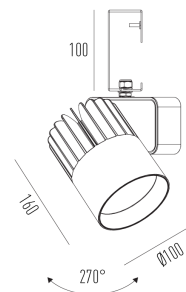

Sirius Pro G

Projetor com gancho (eletrocalha)

2722G.FE.N.RW

Projetado para a máxima eficiência luminosa e conforto ótico, os projetores SIRIUS tem design atemporal e equilibrado compatível com as mais diversas aplicações. Seu sistema ótico com refletor recuado, além da variedade de fachos disponíveis, produz um ângulo de cut-off superior a 49°, tornando o controle de ofuscamento um diferencial da linha. Alinhado à utilização de LED certificado com LM80, corpo robusto em alumínio para a perfeita dissipação térmica e driver certificado em 50.000 horas, a linha SIRIUS proporciona uma garantia de resistência e durabilidade ideal para ambientes corporativos e comerciais, cuja exigência de funcionamento é imperativa.

2722G.FE.N.RW

10W

1200lm

4000K

10°

Dados técnicos

Potência	10W
Fluxo luminoso Fonte	1200lm
Fluxo luminoso da luminária	1070lm
Eficiência luminosa	105lm/W
Temperatura de cor	4000K
Facho	10°
Fonte Luminosa	LED LM-80 >56.000 h (L70)
SDMC	<3 steps
Fator de Potência	>0,9
Tensão Nominal	220V
Frequência	50/60Hz
Classe	I
Grau de Proteção	IP40
Peso	1.15
Realce de Cor	Branco (IRC>70)
Garantia	5 anos
Vida Útil	50.000 horas
Acabamento	Branco Microtexturizado (BM) Preto Microtexturizado (PM)