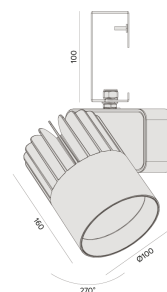

## Sirius G | LP

Projetor com gancho (eletrocalha)

2722G.FE.N.RV

Projetado para a máxima eficiência luminosa e conforto ótico, os projetores SIRIUS tem design atemporal e equilibrado compatível com as mais diversas aplicações. Seu sistema ótico com refletor recuado, além da variedade de fachos disponíveis, produz um ângulo de cut-off superior a 49°, tornando o controle de ofuscamento um diferencial da linha. Alinhado à utilização de LED certificado com LM80, corpo robusto em alumínio para a perfeita dissipação térmica e driver certificado em 50.000 horas, a linha SIRIUS proporciona uma garantia de resistência e durabilidade ideal para ambientes corporativos e comerciais, cuja exigência de funcionamento é imperativa.

### Dados técnicos

Potência	10W
Fluxo luminoso Fonte	1200lm
Fluxo luminoso da luminária	1070lm
Eficiência luminosa	105lm/W
Temperatura de cor	4000K
Facho	10°
Fonte Luminosa	LED LM-80 >56.000 h (L70)
SDMC	<3 steps
Fator de Potência	>0,9
Tensão Nominal	220V
Frequência	50/60Hz
Classe	I
Grau de Proteção	IP40
Peso	1.15
Realce de Cor	Verdura (IRC >70)
Garantia	5 anos
Vida Útil	50.000 horas
Acabamento	Branco Microtexturizado (BM)   Preto Microtexturizado (PM)