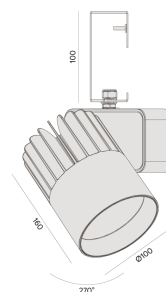

Sirius G | LP

Projetor com gancho (eletrocalha)

2722G.FE.N.RP

Projetado para a máxima eficiência luminosa e conforto ótico, os projetores SIRIUS tem design atemporal e equilibrado compatível com as mais diversas aplicações. Seu sistema ótico com refletor recuado, além da variedade de fachos disponíveis, produz um ângulo de cut-off superior a 49°, tornando o controle de ofuscamento um diferencial da linha. Alinhado à utilização de LED certificado com LM80, corpo robusto em alumínio para a perfeita dissipação térmica e driver certificado em 50.000 horas, a linha SIRIUS proporciona uma garantia de resistência e durabilidade ideal para ambientes corporativos e comerciais, cuja exigência de funcionamento é imperativa.

2722G.FE.N.RP

10W

1200lm

4000K

10°

Dados técnicos

Potência	10W
Fluxo luminoso Fonte	1200lm
Fluxo luminoso da luminária	1070lm
Eficiência luminosa	105lm/W
Temperatura de cor	4000K
Facho	10°
Fonte Luminosa	LED LM-80 >56.000 h (L70)
SDMC	<3 steps
Fator de Potência	>0,9
Tensão Nominal	220V
Frequência	50/60Hz
Classe	I
Grau de Proteção	IP40
Peso	1.15
Realce de Cor	Pão (IRC>70)
Garantia	5 anos
Vida Útil	50.000 horas
Acabamento	Branco Microtexturizado (BM) Preto Microtexturizado (PM)