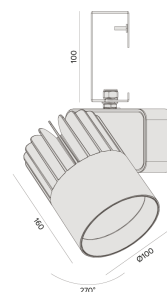

## Sirius G | LP

Projetor com gancho (eletrocalha)

2722G.FE.N.RC

Projetado para a máxima eficiência luminosa e conforto ótico, os projetores SIRIUS tem design atemporal e equilibrado compatível com as mais diversas aplicações. Seu sistema ótico com refletor recuado, além da variedade de fachos disponíveis, produz um ângulo de cut-off superior a 49°, tornando o controle de ofuscamento um diferencial da linha. Alinhado à utilização de LED certificado com LM80, corpo robusto em alumínio para a perfeita dissipação térmica e driver certificado em 50.000 horas, a linha SIRIUS proporciona uma garantia de resistência e durabilidade ideal para ambientes corporativos e comerciais, cuja exigência de funcionamento é imperativa.

### Dados técnicos

Potência	10W
Fluxo luminoso Fonte	1200lm
Fluxo luminoso da luminária	1070lm
Eficiência luminosa	105lm/W
Temperatura de cor	4000K
Facho	10°
Fonte Luminosa	LED LM-80 >56.000 h (L70)
SDMC	<3 steps
Fator de Potência	>0,9
Tensão Nominal	220V
Frequência	50/60Hz
Classe	I
Grau de Proteção	IP40
Peso	1.15
Realce de Cor	Carne (IRC >70)
Garantia	5 anos
Vida Útil	50.000 horas
Acabamento	Branco Microtexturizado (BM)   Preto Microtexturizado (PM)