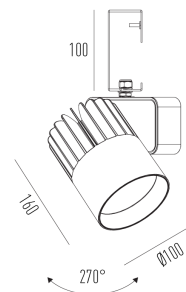

Sirius Pro G

Projetor com gancho (eletrocalha)

2722G.FE.N

Projetado para a máxima eficiência luminosa e conforto ótico, os projetores SIRIUS tem design atemporal e equilibrado compatível com as mais diversas aplicações. Seu sistema ótico com refletor recuado, além da variedade de fachos disponíveis, produz um ângulo de cut-off superior a 49°, tornando o controle de ofuscamento um diferencial da linha. Alinhado à utilização de LED certificado com LM80, corpo robusto em alumínio para a perfeita dissipação térmica e driver certificado em 50.000 horas, a linha SIRIUS proporciona uma garantia de resistência e durabilidade ideal para ambientes corporativos e comerciais, cuja exigência de funcionamento é imperativa.

2722G.FE.N

10W

1200lm

4000K

10°

Dados técnicos

Potência	10W
Fluxo luminoso Fonte	1200lm
Fluxo luminoso da luminária	1070lm
Eficiência luminosa	105lm/W
Temperatura de cor	4000K
Facho	10°
Fonte Luminosa	LED LM-80 >56.000 h (L70)
IRC	>82
SDMC	<3 steps
Fator de Potência	>0,9
Tensão Nominal	220V
Frequência	50/60Hz
Classe	I
Grau de Proteção	IP40
Peso	1.15
Realce de Cor	Padrão
Garantia	5 anos
Vida Útil	50.000 horas
Acabamento	Branco Microtexturizado (BM) Preto Microtexturizado (PM)