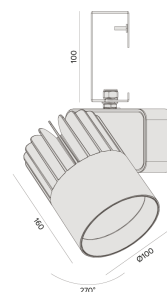

Sirius G | LP

Projetor com gancho (eletrocalha)

2722G.AB.W.RW

Projetado para a máxima eficiência luminosa e conforto ótico, os projetores SIRIUS tem design atemporal e equilibrado compatível com as mais diversas aplicações. Seu sistema ótico com refletor recuado, além da variedade de facho disponíveis, produz um ângulo de cut-off superior a 49°, tornando o controle de ofuscamento um diferencial da linha. Alinhado à utilização de LED certificado com LM80, corpo robusto em alumínio para a perfeita dissipação térmica e driver certificado em 50.000 horas, a linha SIRIUS proporciona uma garantia de resistência e durabilidade ideal para ambientes corporativos e comerciais, cuja exigência de funcionamento é imperativa.

2722G.AB.W.RW

10W

1130lm

3000K

36°

Dados técnicos

Potência	10W
Fluxo luminoso Fonte	1130lm
Fluxo luminoso da luminária	1010lm
Eficiência luminosa	100lm/W
Temperatura de cor	3000K
Facho	36°
Fonte Luminosa	LED LM-80 >56.000 h (L70)
SDMC	<3 steps
Fator de Potência	>0,9
Tensão Nominal	220V
Frequência	50/60Hz
Classe	I
Grau de Proteção	IP40
Peso	1.15
Realce de Cor	Branco (IRC>70)
Garantia	5 anos
Vida Útil	50.000 horas
Acabamento	Branco Microtexturizado (BM) Preto Microtexturizado (PM)