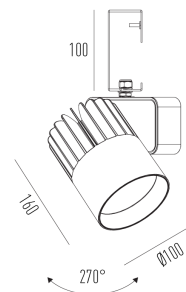

Sirius Pro G

Projetor com gancho (eletrocalha)

2722G.AB.W.RC

Projetado para a máxima eficiência luminosa e conforto ótico, os projetores SIRIUS tem design atemporal e equilibrado compatível com as mais diversas aplicações. Seu sistema ótico com refletor recuado, além da variedade de fachos disponíveis, produz um ângulo de cut-off superior a 49°, tornando o controle de ofuscamento um diferencial da linha. Alinhado à utilização de LED certificado com LM80, corpo robusto em alumínio para a perfeita dissipação térmica e driver certificado em 50.000 horas, a linha SIRIUS proporciona uma garantia de resistência e durabilidade ideal para ambientes corporativos e comerciais, cuja exigência de funcionamento é imperativa.

2722G.AB.W.RC

10W

1130lm

3000K

36°

Dados técnicos

Potência	10W
Fluxo luminoso Fonte	1130lm
Fluxo luminoso da luminária	1010lm
Eficiência luminosa	100lm/W
Temperatura de cor	3000K
Facho	36°
Fonte Luminosa	LED LM-80 >56.000 h (L70)
SDMC	<3 steps
Fator de Potência	>0,9
Tensão Nominal	220V
Frequência	50/60Hz
Classe	I
Grau de Proteção	IP40
Peso	1.15
Realce de Cor	Carne (IRC >70)
Garantia	5 anos
Vida Útil	50.000 horas
Acabamento	Branco Microtexturizado (BM) Preto Microtexturizado (PM)