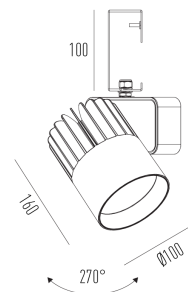

## Sirius Pro G

Projetor com gancho (eletrocalha)

2722G.AB.W

Projetado para a máxima eficiência luminosa e conforto ótico, os projetores SIRIUS tem design atemporal e equilibrado compatível com as mais diversas aplicações. Seu sistema ótico com refletor recuado, além da variedade de fachos disponíveis, produz um ângulo de cut-off superior a 49°, tornando o controle de ofuscamento um diferencial da linha. Alinhado à utilização de LED certificado com LM80, corpo robusto em alumínio para a perfeita dissipação térmica e driver certificado em 50.000 horas, a linha SIRIUS proporciona uma garantia de resistência e durabilidade ideal para ambientes corporativos e comerciais, cuja exigência de funcionamento é imperativa.

2722G.AB.W

10W

1130lm

3000K

36°

### Dados técnicos

Potência	10W
Fluxo luminoso Fonte	1130lm
Fluxo luminoso da luminária	1010lm
Eficiência luminosa	100lm/W
Temperatura de cor	3000K
Facho	36°
Fonte Luminosa	LED LM-80 >56.000 h (L70)
IRC	>82
SDMC	<3 steps
Fator de Potência	>0,9
Tensão Nominal	220V
Frequência	50/60Hz
Classe	I
Grau de Proteção	IP40
Peso	1.15
Realce de Cor	Padrão
Garantia	5 anos
Vida Útil	50.000 horas
Acabamento	Branco Microtexturizado (BM)   Preto Microtexturizado (PM)