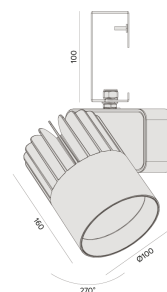

Sirius G | LP

Projetor com gancho (eletrocalha)

2722G.AB.N.RX

Projetado para a máxima eficiência luminosa e conforto ótico, os projetores SIRIUS tem design atemporal e equilibrado compatível com as mais diversas aplicações. Seu sistema ótico com refletor recuado, além da variedade de fachos disponíveis, produz um ângulo de cut-off superior a 49°, tornando o controle de ofuscamento um diferencial da linha. Alinhado à utilização de LED certificado com LM80, corpo robusto em alumínio para a perfeita dissipação térmica e driver certificado em 50.000 horas, a linha SIRIUS proporciona uma garantia de resistência e durabilidade ideal para ambientes corporativos e comerciais, cuja exigência de funcionamento é imperativa.

2722G.AB.N.RX

10W

1200lm

4000K

36°

Dados técnicos

Potência	10W
Fluxo luminoso Fonte	1200lm
Fluxo luminoso da luminária	1070lm
Eficiência luminosa	105lm/W
Temperatura de cor	4000K
Facho	36°
Fonte Luminosa	LED LM-80 >56.000 h (L70)
SDMC	<3 steps
Fator de Potência	>0,9
Tensão Nominal	220V
Frequência	50/60Hz
Classe	I
Grau de Proteção	IP40
Peso	1.15
Realce de Cor	Peixe (IRC >70)
Garantia	5 anos
Vida Útil	50.000 horas
Acabamento	Branco Microtexturizado (BM) Preto Microtexturizado (PM)