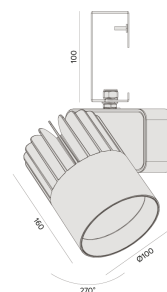

Sirius G | LP

Projetor com gancho (eletrocalha)

2722G.AB.N.RW

Projetado para a máxima eficiência luminosa e conforto ótico, os projetores SIRIUS tem design atemporal e equilibrado compatível com as mais diversas aplicações. Seu sistema ótico com refletor recuado, além da variedade de fachos disponíveis, produz um ângulo de cut-off superior a 49°, tornando o controle de ofuscamento um diferencial da linha. Alinhado à utilização de LED certificado com LM80, corpo robusto em alumínio para a perfeita dissipação térmica e driver certificado em 50.000 horas, a linha SIRIUS proporciona uma garantia de resistência e durabilidade ideal para ambientes corporativos e comerciais, cuja exigência de funcionamento é imperativa.

2722G.AB.N.RW

10W

1200lm

4000K

36°

Dados técnicos

Potência	10W
Fluxo luminoso Fonte	1200lm
Fluxo luminoso da luminária	1070lm
Eficiência luminosa	105lm/W
Temperatura de cor	4000K
Facho	36°
Fonte Luminosa	LED LM-80 >56.000 h (L70)
SDMC	<3 steps
Fator de Potência	>0,9
Tensão Nominal	220V
Frequência	50/60Hz
Classe	I
Grau de Proteção	IP40
Peso	1.15
Realce de Cor	Branco (IRC>70)
Garantia	5 anos
Vida Útil	50.000 horas
Acabamento	Branco Microtexturizado (BM) Preto Microtexturizado (PM)