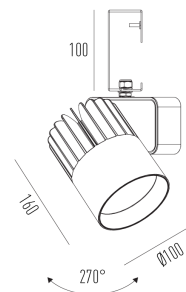

Sirius Pro G

Projetor com gancho (eletrocalha)

2722G.AB.N.RW

Projetado para a máxima eficiência luminosa e conforto ótico, os projetores SIRIUS tem design atemporal e equilibrado compatível com as mais diversas aplicações. Seu sistema ótico com refletor recuado, além da variedade de fachos disponíveis, produz um ângulo de cut-off superior a 49°, tornando o controle de ofuscamento um diferencial da linha. Alinhado à utilização de LED certificado com LM80, corpo robusto em alumínio para a perfeita dissipação térmica e driver certificado em 50.000 horas, a linha SIRIUS proporciona uma garantia de resistência e durabilidade ideal para ambientes corporativos e comerciais, cuja exigência de funcionamento é imperativa.

2722G.AB.N.RW

10W

1200lm

4000K

36°

Dados técnicos

Potência	10W
Fluxo luminoso Fonte	1200lm
Fluxo luminoso da luminária	1070lm
Eficiência luminosa	105lm/W
Temperatura de cor	4000K
Facho	36°
Fonte Luminosa	LED LM-80 >56.000 h (L70)
SDMC	<3 steps
Fator de Potência	>0,9
Tensão Nominal	220V
Frequência	50/60Hz
Classe	I
Grau de Proteção	IP40
Peso	1.15
Realce de Cor	Branco (IRC>70)
Garantia	5 anos
Vida Útil	50.000 horas
Acabamento	Branco Microtexturizado (BM) Preto Microtexturizado (PM)