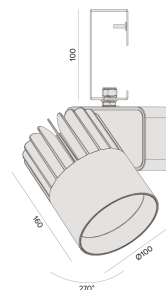

## Sirius G | LP

Projetor com gancho (eletrocalha)

2722G.AB.N

Projetado para a máxima eficiência luminosa e conforto ótico, os projetores SIRIUS tem design atemporal e equilibrado compatível com as mais diversas aplicações. Seu sistema ótico com refletor recuado, além da variedade de fachos disponíveis, produz um ângulo de cut-off superior a 49°, tornando o controle de ofuscamento um diferencial da linha. Alinhado à utilização de LED certificado com LM80, corpo robusto em alumínio para a perfeita dissipação térmica e driver certificado em 50.000 horas, a linha SIRIUS proporciona uma garantia de resistência e durabilidade ideal para ambientes corporativos e comerciais, cuja exigência de funcionamento é imperativa.

2722G.AB.N

10W

1200lm

4000K

36°

### Dados técnicos

Potência	10W
Fluxo luminoso Fonte	1200lm
Fluxo luminoso da luminária	1070lm
Eficiência luminosa	105lm/W
Temperatura de cor	4000K
Facho	36°
Fonte Luminosa	LED LM-80 >56.000 h (L70)
IRC	>82
SDMC	<3 steps
Fator de Potência	>0,9
Tensão Nominal	220V
Frequência	50/60Hz
Classe	I
Grau de Proteção	IP40
Peso	1.15
Realce de Cor	Padrão
Garantia	5 anos
Vida Útil	50.000 horas
Acabamento	Branco Microtexturizado (BM)   Preto Microtexturizado (PM)