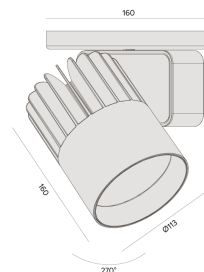

Sirius C | LP

Projetor com canopla, para aplicações como sobrepor.

2714.MD.W.RX

Projetado para a máxima eficiência luminosa e conforto ótico, os projetores SIRIUS tem design atemporal e equilibrado compatível com as mais diversas aplicações. Seu sistema ótico com refletor recuado, além da variedade de fachos disponíveis, produz um ângulo de cut-off superior a 49°, tornando o controle de ofuscamento um diferencial da linha. Alinhado à utilização de LED certificado com LM80, corpo robusto em alumínio para a perfeita dissipação térmica e driver certificado em 50.000 horas, a linha SIRIUS proporciona uma garantia de resistência e durabilidade ideal para ambientes corporativos e comerciais, cuja exigência de funcionamento é imperativa.

2714.MD.W.RX

35W

4200lm

3000K

24°

Dados técnicos

Potência	35W
Fluxo luminoso Fonte	4200lm
Fluxo luminoso da luminária	3150lm
Eficiência luminosa	90lm/W
Temperatura de cor	3000K
Facho	24°
Fonte Luminosa	LED LM-80 >56.000 h (L70)
SDMC	<3 steps
Fator de Potência	>0,9
Tensão Nominal	220V
Frequência	50/60Hz
Classe	I
Grau de Proteção	IP40
Peso	1.15
Realce de Cor	Peixe (IRC >70)
Garantia	5 anos
Vida Útil	50.000 horas
Acabamento	Branco Microtexturizado (BM) Preto Microtexturizado (PM)