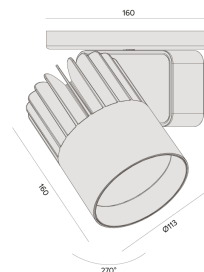

Sirius C | LP

Projetor com canopla, para aplicações como sobrepor.

2714.MD.W.RV

Projetado para a máxima eficiência luminosa e conforto ótico, os projetores SIRIUS tem design atemporal e equilibrado compatível com as mais diversas aplicações. Seu sistema ótico com refletor recuado, além da variedade de fachos disponíveis, produz um ângulo de cut-off superior a 49°, tornando o controle de ofuscamento um diferencial da linha. Alinhado à utilização de LED certificado com LM80, corpo robusto em alumínio para a perfeita dissipação térmica e driver certificado em 50.000 horas, a linha SIRIUS proporciona uma garantia de resistência e durabilidade ideal para ambientes corporativos e comerciais, cuja exigência de funcionamento é imperativa.

2714.MD.W.RV

35W

4200lm

3000K

24°

Dados técnicos

Potência	35W
Fluxo luminoso Fonte	4200lm
Fluxo luminoso da luminária	3150lm
Eficiência luminosa	90lm/W
Temperatura de cor	3000K
Facho	24°
Fonte Luminosa	LED LM-80 >56.000 h (L70)
SDMC	<3 steps
Fator de Potência	>0,9
Tensão Nominal	220V
Frequência	50/60Hz
Classe	I
Grau de Proteção	IP40
Peso	1.15
Realce de Cor	Verdura (IRC >70)
Garantia	5 anos
Vida Útil	50.000 horas
Acabamento	Branco Microtexturizado (BM) Preto Microtexturizado (PM)