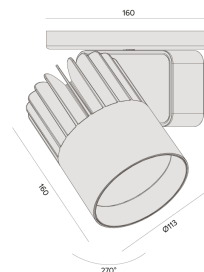

Sirius C | LP

Projetor com canopla, para aplicações como sobrepor.

2714.MD.W.RC

Projetado para a máxima eficiência luminosa e conforto ótico, os projetores SIRIUS tem design atemporal e equilibrado compatível com as mais diversas aplicações. Seu sistema ótico com refletor recuado, além da variedade de fachos disponíveis, produz um ângulo de cut-off superior a 49°, tornando o controle de ofuscamento um diferencial da linha. Alinhado à utilização de LED certificado com LM80, corpo robusto em alumínio para a perfeita dissipação térmica e driver certificado em 50.000 horas, a linha SIRIUS proporciona uma garantia de resistência e durabilidade ideal para ambientes corporativos e comerciais, cuja exigência de funcionamento é imperativa.

2714.MD.W.RC

35W

4200lm

3000K

24°

Dados técnicos

Potência	35W
Fluxo luminoso Fonte	4200lm
Fluxo luminoso da luminária	3150lm
Eficiência luminosa	90lm/W
Temperatura de cor	3000K
Facho	24°
Fonte Luminosa	LED LM-80 >56.000 h (L70)
SDMC	<3 steps
Fator de Potência	>0,9
Tensão Nominal	220V
Frequência	50/60Hz
Classe	I
Grau de Proteção	IP40
Peso	1.15
Realce de Cor	Carne (IRC >70)
Garantia	5 anos
Vida Útil	50.000 horas
Acabamento	Branco Microtexturizado (BM) Preto Microtexturizado (PM)