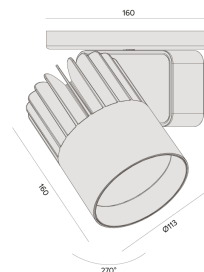

## Sirius C | LP

Projetor com canopla, para aplicações como sobrepor.

2714.MD.N.RX

Projetado para a máxima eficiência luminosa e conforto ótico, os projetores SIRIUS tem design atemporal e equilibrado compatível com as mais diversas aplicações. Seu sistema ótico com refletor recuado, além da variedade de fachos disponíveis, produz um ângulo de cut-off superior a 49°, tornando o controle de ofuscamento um diferencial da linha. Alinhado à utilização de LED certificado com LM80, corpo robusto em alumínio para a perfeita dissipação térmica e driver certificado em 50.000 horas, a linha SIRIUS proporciona uma garantia de resistência e durabilidade ideal para ambientes corporativos e comerciais, cuja exigência de funcionamento é imperativa.

2714.MD.N.RX

35W

4430lm

4000K

24°

### Dados técnicos

Potência	35W
Fluxo luminoso Fonte	4430lm
Fluxo luminoso da luminária	3320lm
Eficiência luminosa	95lm/W
Temperatura de cor	4000K
Facho	24°
Fonte Luminosa	LED LM-80 >56.000 h (L70)
SDMC	<3 steps
Fator de Potência	>0,9
Tensão Nominal	220V
Frequência	50/60Hz
Classe	I
Grau de Proteção	IP40
Peso	1.15
Realce de Cor	Peixe (IRC >70)
Garantia	5 anos
Vida Útil	50.000 horas
Acabamento	Branco Microtexturizado (BM)   Preto Microtexturizado (PM)