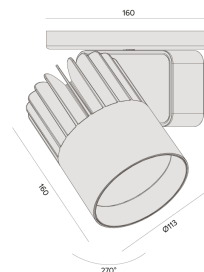

Sirius C | LP

Projetor com canopla, para aplicações como sobrepor.

2714.MD.N.RW

Projetado para a máxima eficiência luminosa e conforto ótico, os projetores SIRIUS tem design atemporal e equilibrado compatível com as mais diversas aplicações. Seu sistema ótico com refletor recuado, além da variedade de fachos disponíveis, produz um ângulo de cut-off superior a 49°, tornando o controle de ofuscamento um diferencial da linha. Alinhado à utilização de LED certificado com LM80, corpo robusto em alumínio para a perfeita dissipação térmica e driver certificado em 50.000 horas, a linha SIRIUS proporciona uma garantia de resistência e durabilidade ideal para ambientes corporativos e comerciais, cuja exigência de funcionamento é imperativa.

2714.MD.N.RW

35W

4430lm

4000K

24°

Dados técnicos

Potência	35W
Fluxo luminoso Fonte	4430lm
Fluxo luminoso da luminária	3320lm
Eficiência luminosa	95lm/W
Temperatura de cor	4000K
Facho	24°
Fonte Luminosa	LED LM-80 >56.000 h (L70)
SDMC	<3 steps
Fator de Potência	>0,9
Tensão Nominal	220V
Frequência	50/60Hz
Classe	I
Grau de Proteção	IP40
Peso	1.15
Realce de Cor	Branco (IRC>70)
Garantia	5 anos
Vida Útil	50.000 horas
Acabamento	Branco Microtexturizado (BM) Preto Microtexturizado (PM)