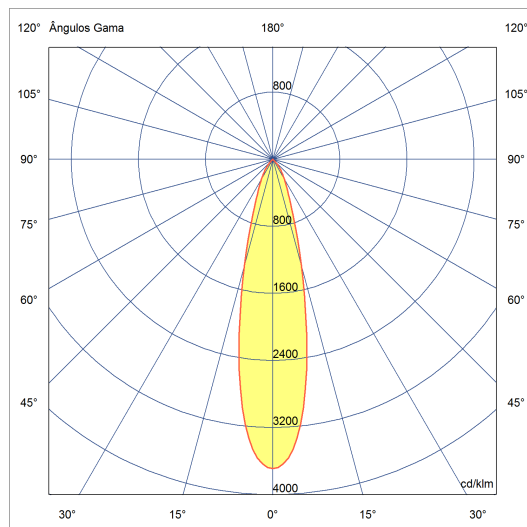

Dados técnicos

Potência	35W
Fluxo luminoso Fonte	4430lm
Fluxo luminoso da luminária	3320lm
Eficiência luminosa	95lm/W
Temperatura de cor	4000K
Facho	24°
Fonte Luminosa	LED LM-80 >56.000 h (L70)
SDMC	<3 steps
Fator de Potência	>0,9
Tensão Nominal	220V
Frequência	50/60Hz
Classe	I
Grau de Proteção	IP40
Peso	1.15
Realce de Cor	Pão (IRC>70)
Garantia	5 anos
Vida Útil	50.000 horas
Acabamento	Branco Microtexturizado (BM) | Preto Microtexturizado (PM)

Diâm=100mm

180.0 0.0