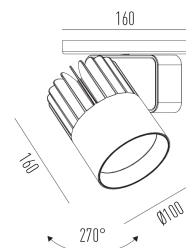

Sirius Pro C

Projetor com canopla, para aplicações como sobrepor.

2714.MD.N.RP

2714.MD.N.RP

35W

4430lm

4000K

24°

Projetado para a máxima eficiência luminosa e conforto ótico, os projetores SIRIUS tem design atemporal e equilibrado compatível com as mais diversas aplicações. Seu sistema ótico com refletor recuado, além da variedade de fachos disponíveis, produz um ângulo de cut-off superior a 49°, tornando o controle de ofuscamento um diferencial da linha. Alinhado à utilização de LED certificado com LM80, corpo robusto em alumínio para a perfeita dissipação térmica e driver certificado em 50.000 horas, a linha SIRIUS proporciona uma garantia de resistência e durabilidade ideal para ambientes corporativos e comerciais, cuja exigência de funcionamento é imperativa.

Dados técnicos

Potência	35W
Fluxo luminoso Fonte	4430lm
Fluxo luminoso da luminária	3320lm
Eficiência luminosa	95lm/W
Temperatura de cor	4000K
Facho	24°
Fonte Luminosa	LED LM-80 >56.000 h (L70)
SDMC	<3 steps
Fator de Potência	>0,9
Tensão Nominal	220V
Frequência	50/60Hz
Classe	I
Grau de Proteção	IP40
Peso	1.15
Realce de Cor	Pão (IRC>70)
Garantia	5 anos
Vida Útil	50.000 horas
Acabamento	Branco Microtexturizado (BM) | Preto Microtexturizado (PM)

Diâm=100mm

180.0 0.0