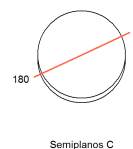

Dados técnicos

Potência	35W
Fluxo luminoso Fonte	4430lm
Fluxo luminoso da luminária	3320lm
Eficiência luminosa	95lm/W
Temperatura de cor	4000K
Facho	24°
Fonte Luminosa	LED LM-80 >56.000 h (L70)
SDMC	<3 steps
Fator de Potência	>0,9
Tensão Nominal	220V
Frequência	50/60Hz
Classe	I
Grau de Proteção	IP40
Peso	1.15
Realce de Cor	Pão (IRC>70)
Garantia	5 anos
Vida Útil	50.000 horas
Acabamento	Branco Microtexturizado (BM) | Preto Microtexturizado (PM)

Diâm=100mm