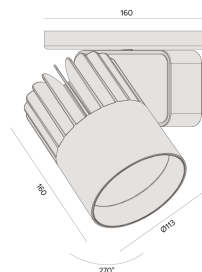

## Sirius C | LP

Projetor com canopla, para aplicações como sobrepor.

2714.MD.N.RC

Projetado para a máxima eficiência luminosa e conforto ótico, os projetores SIRIUS tem design atemporal e equilibrado compatível com as mais diversas aplicações. Seu sistema ótico com refletor recuado, além da variedade de fachos disponíveis, produz um ângulo de cut-off superior a 49°, tornando o controle de ofuscamento um diferencial da linha. Alinhado à utilização de LED certificado com LM80, corpo robusto em alumínio para a perfeita dissipação térmica e driver certificado em 50.000 horas, a linha SIRIUS proporciona uma garantia de resistência e durabilidade ideal para ambientes corporativos e comerciais, cuja exigência de funcionamento é imperativa.

2714.MD.N.RC

35W

4430lm

4000K

24°

### Dados técnicos

Potência	35W
Fluxo luminoso Fonte	4430lm
Fluxo luminoso da luminária	3320lm
Eficiência luminosa	95lm/W
Temperatura de cor	4000K
Facho	24°
Fonte Luminosa	LED LM-80 >56.000 h (L70)
SDMC	<3 steps
Fator de Potência	>0,9
Tensão Nominal	220V
Frequência	50/60Hz
Classe	I
Grau de Proteção	IP40
Peso	1.15
Realce de Cor	Carne (IRC >70)
Garantia	5 anos
Vida Útil	50.000 horas
Acabamento	Branco Microtexturizado (BM)   Preto Microtexturizado (PM)