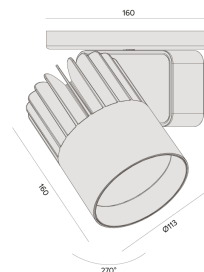

Sirius C | LP

Projetor com canopla, para aplicações como sobrepor.

2714.FE.W.RV

Projetado para a máxima eficiência luminosa e conforto ótico, os projetores SIRIUS tem design atemporal e equilibrado compatível com as mais diversas aplicações. Seu sistema ótico com refletor recuado, além da variedade de fachos disponíveis, produz um ângulo de cut-off superior a 49°, tornando o controle de ofuscamento um diferencial da linha. Alinhado à utilização de LED certificado com LM80, corpo robusto em alumínio para a perfeita dissipação térmica e driver certificado em 50.000 horas, a linha SIRIUS proporciona uma garantia de resistência e durabilidade ideal para ambientes corporativos e comerciais, cuja exigência de funcionamento é imperativa.

2714.FE.W.RV

35W

4200lm

3000K

10°

Dados técnicos

Potência	35W
Fluxo luminoso Fonte	4200lm
Fluxo luminoso da luminária	3150lm
Eficiência luminosa	90lm/W
Temperatura de cor	3000K
Facho	10°
Fonte Luminosa	LED LM-80 >56.000 h (L70)
SDMC	<3 steps
Fator de Potência	>0,9
Tensão Nominal	220V
Frequência	50/60Hz
Classe	I
Grau de Proteção	IP40
Peso	1.15
Realce de Cor	Verdura (IRC >70)
Garantia	5 anos
Vida Útil	50.000 horas
Acabamento	Branco Microtexturizado (BM) Preto Microtexturizado (PM)