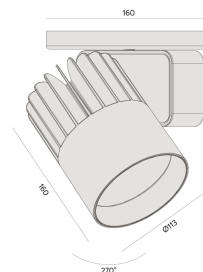

Sirius C | LP

Projetor com canopla, para aplicações como sobrepor.

2714.FE.N.RP

Projetado para a máxima eficiência luminosa e conforto ótico, os projetores SIRIUS tem design atemporal e equilibrado compatível com as mais diversas aplicações. Seu sistema ótico com refletor recuado, além da variedade de fachos disponíveis, produz um ângulo de cut-off superior a 49°, tornando o controle de ofuscamento um diferencial da linha. Alinhado à utilização de LED certificado com LM80, corpo robusto em alumínio para a perfeita dissipação térmica e driver certificado em 50.000 horas, a linha SIRIUS proporciona uma garantia de resistência e durabilidade ideal para ambientes corporativos e comerciais, cuja exigência de funcionamento é imperativa.

2714.FE.N.RP

35W

4430lm

4000K

10°

Dados técnicos

Potência	35W
Fluxo luminoso Fonte	4430lm
Fluxo luminoso da luminária	3320lm
Eficiência luminosa	95lm/W
Temperatura de cor	4000K
Facho	10°
Fonte Luminosa	LED LM-80 >56.000 h (L70)
SDMC	<3 steps
Fator de Potência	>0,9
Tensão Nominal	220V
Frequência	50/60Hz
Classe	I
Grau de Proteção	IP40
Peso	1.15
Realce de Cor	Pão (IRC>70)
Garantia	5 anos
Vida Útil	50.000 horas
Acabamento	Branco Microtexturizado (BM) Preto Microtexturizado (PM)