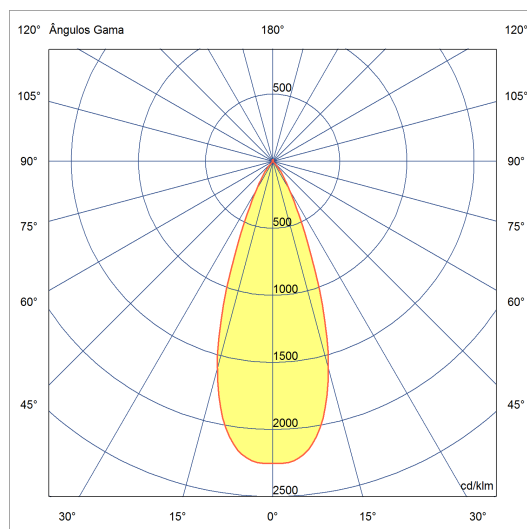

Dados técnicos

Potência	35W
Fluxo luminoso Fonte	4200lm
Fluxo luminoso da luminária	3150lm
Eficiência luminosa	90lm/W
Temperatura de cor	3000K
Facho	36°
Fonte Luminosa	LED LM-80 >56.000 h (L70)
SDMC	<3 steps
Fator de Potência	>0,9
Tensão Nominal	220V
Frequência	50/60Hz
Classe	I
Grau de Proteção	IP40
Peso	1.15
Realce de Cor	Peixe (IRC >70)
Garantia	5 anos
Vida Útil	50.000 horas
Acabamento	Branco Microtexturizado (BM) | Preto Microtexturizado (PM)

Diâm=100mm

180.0 0.0