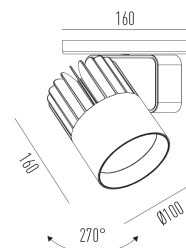

Sirius Pro C

Projetor com canopla, para aplicações como sobrepor.

2714.AB.W.RX

Projetado para a máxima eficiência luminosa e conforto ótico, os projetores SIRIUS tem design atemporal e equilibrado compatível com as mais diversas aplicações. Seu sistema ótico com refletor recuado, além da variedade de fachos disponíveis, produz um ângulo de cut-off superior a 49°, tornando o controle de ofuscamento um diferencial da linha. Alinhado à utilização de LED certificado com LM80, corpo robusto em alumínio para a perfeita dissipação térmica e driver certificado em 50.000 horas, a linha SIRIUS proporciona uma garantia de resistência e durabilidade ideal para ambientes corporativos e comerciais, cuja exigência de funcionamento é imperativa.

2714.AB.W.RX

35W

4200lm

3000K

36°

Dados técnicos

Potência	35W
Fluxo luminoso Fonte	4200lm
Fluxo luminoso da luminária	3150lm
Eficiência luminosa	90lm/W
Temperatura de cor	3000K
Facho	36°
Fonte Luminosa	LED LM-80 >56.000 h (L70)
SDMC	<3 steps
Fator de Potência	>0,9
Tensão Nominal	220V
Frequência	50/60Hz
Classe	I
Grau de Proteção	IP40
Peso	1.15
Realce de Cor	Peixe (IRC >70)
Garantia	5 anos
Vida Útil	50.000 horas
Acabamento	Branco Microtexturizado (BM) | Preto Microtexturizado (PM)

Diâm=100mm

180.0 0.0