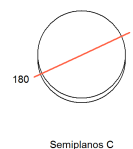

Dados técnicos

Potência	35W
Fluxo luminoso Fonte	4200lm
Fluxo luminoso da luminária	3150lm
Eficiência luminosa	90lm/W
Temperatura de cor	3000K
Facho	36°
Fonte Luminosa	LED LM-80 >56.000 h (L70)
SDMC	<3 steps
Fator de Potência	>0,9
Tensão Nominal	220V
Frequência	50/60Hz
Classe	I
Grau de Proteção	IP40
Peso	1.15
Realce de Cor	Peixe (IRC >70)
Garantia	5 anos
Vida Útil	50.000 horas
Acabamento	Branco Microtexturizado (BM) | Preto Microtexturizado (PM)

Diâm=100mm