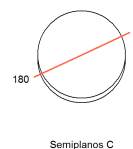

Dados técnicos

Potência	35W
Fluxo luminoso Fonte	4430lm
Fluxo luminoso da luminária	3320lm
Eficiência luminosa	95lm/W
Temperatura de cor	4000K
Facho	36°
Fonte Luminosa	LED LM-80 >56.000 h (L70)
SDMC	<3 steps
Fator de Potência	>0,9
Tensão Nominal	220V
Frequência	50/60Hz
Classe	I
Grau de Proteção	IP40
Peso	1.15
Realce de Cor	Verdura (IRC >70)
Garantia	5 anos
Vida Útil	50.000 horas
Acabamento	Branco Microtexturizado (BM) | Preto Microtexturizado (PM)

Diâm=100mm