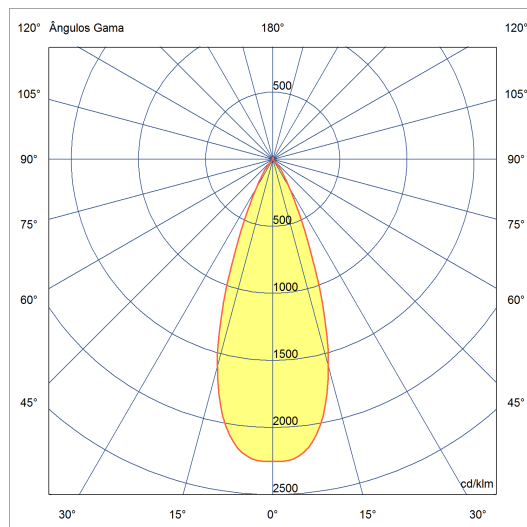

Dados técnicos

Potência	35W
Fluxo luminoso Fonte	4430lm
Fluxo luminoso da luminária	3320lm
Eficiência luminosa	95lm/W
Temperatura de cor	4000K
Facho	36°
Fonte Luminosa	LED LM-80 >56.000 h (L70)
SDMC	<3 steps
Fator de Potência	>0,9
Tensão Nominal	220V
Frequência	50/60Hz
Classe	I
Grau de Proteção	IP40
Peso	1.15
Realce de Cor	Verdura (IRC >70)
Garantia	5 anos
Vida Útil	50.000 horas
Acabamento	Branco Microtexturizado (BM) | Preto Microtexturizado (PM)

Diâm=100mm

180.0 0.0