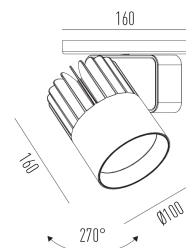

Sirius Pro C

Projetor com canopla, para aplicações como sobrepor.

2714.AB.N.RV

Projetado para a máxima eficiência luminosa e conforto ótico, os projetores SIRIUS tem design atemporal e equilibrado compatível com as mais diversas aplicações. Seu sistema ótico com refletor recuado, além da variedade de fachos disponíveis, produz um ângulo de cut-off superior a 49°, tornando o controle de ofuscamento um diferencial da linha. Alinhado à utilização de LED certificado com LM80, corpo robusto em alumínio para a perfeita dissipação térmica e driver certificado em 50.000 horas, a linha SIRIUS proporciona uma garantia de resistência e durabilidade ideal para ambientes corporativos e comerciais, cuja exigência de funcionamento é imperativa.

2714.AB.N.RV

35W

4430lm

4000K

36°

Dados técnicos

Potência	35W
Fluxo luminoso Fonte	4430lm
Fluxo luminoso da luminária	3320lm
Eficiência luminosa	95lm/W
Temperatura de cor	4000K
Facho	36°
Fonte Luminosa	LED LM-80 >56.000 h (L70)
SDMC	<3 steps
Fator de Potência	>0,9
Tensão Nominal	220V
Frequência	50/60Hz
Classe	I
Grau de Proteção	IP40
Peso	1.15
Realce de Cor	Verdura (IRC >70)
Garantia	5 anos
Vida Útil	50.000 horas
Acabamento	Branco Microtexturizado (BM) | Preto Microtexturizado (PM)

Diâm=100mm

180.0 0.0