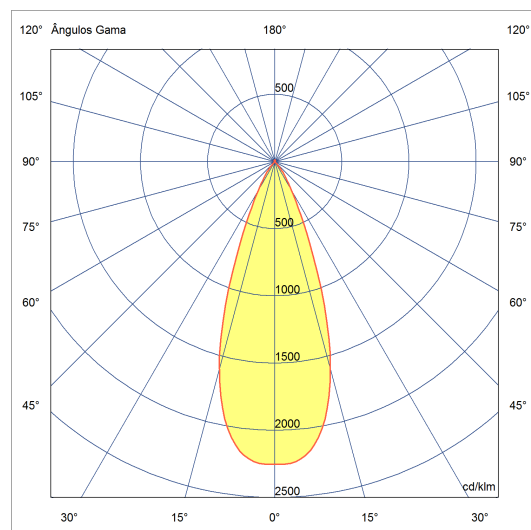

Dados técnicos

Potência	35W
Fluxo luminoso Fonte	4430lm
Fluxo luminoso da luminária	3320lm
Eficiência luminosa	95lm/W
Temperatura de cor	4000K
Facho	36°
Fonte Luminosa	LED LM-80 >56.000 h (L70)
IRC	>82
SDMC	<3 steps
Fator de Potência	>0,9
Tensão Nominal	220V
Frequência	50/60Hz
Classe	I
Grau de Proteção	IP40
Peso	1.15
Realce de Cor	Padrão
Garantia	5 anos
Vida Útil	50.000 horas
Acabamento	Branco Microtexturizado (BM) | Preto Microtexturizado (PM)

Diam=100mm

Semiplanos C

180.0 0.0