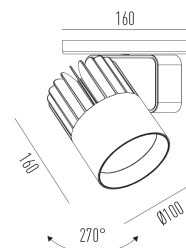

Sirius Pro C

Projetor com canopla, para aplicações como sobrepor.

2714.AB.N

2714.AB.N

35W

4430lm

4000K

36°

Projetado para a máxima eficiência luminosa e conforto ótico, os projetores SIRIUS tem design atemporal e equilibrado compatível com as mais diversas aplicações. Seu sistema ótico com refletor recuado, além da variedade de fachos disponíveis, produz um ângulo de cut-off superior a 49°, tornando o controle de ofuscamento um diferencial da linha. Alinhado à utilização de LED certificado com LM80, corpo robusto em alumínio para a perfeita dissipação térmica e driver certificado em 50.000 horas, a linha SIRIUS proporciona uma garantia de resistência e durabilidade ideal para ambientes corporativos e comerciais, cuja exigência de funcionamento é imperativa.

Dados técnicos

Potência	35W
Fluxo luminoso Fonte	4430lm
Fluxo luminoso da luminária	3320lm
Eficiência luminosa	95lm/W
Temperatura de cor	4000K
Facho	36°
Fonte Luminosa	LED LM-80 >56.000 h (L70)
IRC	>82
SDMC	<3 steps
Fator de Potência	>0,9
Tensão Nominal	220V
Frequência	50/60Hz
Classe	I
Grau de Proteção	IP40
Peso	1.15
Realce de Cor	Padrão
Garantia	5 anos
Vida Útil	50.000 horas
Acabamento	Branco Microtexturizado (BM) | Preto Microtexturizado (PM)

Diam=100mm

Semiplanos C

180.0 0.0