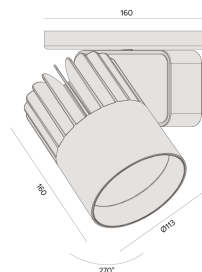

## Sirius C | LP

Projetor com canopla, para aplicações como sobrepor.

2713.MD.RV

2713.MD.RV

20W

2330lm

3000K

24°

Projetado para a máxima eficiência luminosa e conforto ótico, os projetores SIRIUS tem design atemporal e equilibrado compatível com as mais diversas aplicações. Seu sistema ótico com refletor recuado, além da variedade de fachos disponíveis, produz um ângulo de cut-off superior a 49°, tornando o controle de ofuscamento um diferencial da linha. Alinhado à utilização de LED certificado com LM80, corpo robusto em alumínio para a perfeita dissipação térmica e driver certificado em 50.000 horas, a linha SIRIUS proporciona uma garantia de resistência e durabilidade ideal para ambientes corporativos e comerciais, cuja exigência de funcionamento é imperativa.

### Dados técnicos

Potência	20W
Fluxo luminoso Fonte	2330lm
Fluxo luminoso da luminária	1870lm
Eficiência luminosa	94lm/W
Temperatura de cor	3000K
Facho	24°
Fonte Luminosa	LED LM-80 >56.000 h (L70)
SDMC	<3 steps
Fator de Potência	>0,9
Tensão Nominal	90-240Vac
Frequência	50/60Hz
Classe	I
Grau de Proteção	IP40
Peso	1.15
Realce de Cor	Verdura
Garantia	5 anos
Vida Útil	50.000 horas
Acabamento	Branco Microtexturizado (BM)   Preto Microtexturizado (PM)