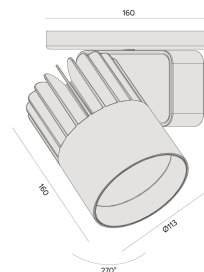

## Sirius C | LP

Projetor com canopla, para aplicações como sobrepor.

2713.MD.RC

Projetado para a máxima eficiência luminosa e conforto ótico, os projetores SIRIUS tem design atemporal e equilibrado compatível com as mais diversas aplicações. Seu sistema ótico com refletor recuado, além da variedade de fachos disponíveis, produz um ângulo de cut-off superior a 49°, tornando o controle de ofuscamento um diferencial da linha. Alinhado à utilização de LED certificado com LM80, corpo robusto em alumínio para a perfeita dissipação térmica e driver certificado em 50.000 horas, a linha SIRIUS proporciona uma garantia de resistência e durabilidade ideal para ambientes corporativos e comerciais, cuja exigência de funcionamento é imperativa.

### Dados técnicos

Potência	20W
Fluxo luminoso Fonte	1700lm
Fluxo luminoso da luminária	1360lm
Eficiência luminosa	68lm/W
Temperatura de cor	3500K
Facho	24°
Fonte Luminosa	LED LM-80 >56.000 h (L70)
SDMC	<3 steps
Fator de Potência	>0,9
Tensão Nominal	90-240Vac
Frequência	50/60Hz
Classe	I
Grau de Proteção	IP40
Peso	1.15
Realce de Cor	Carne
Garantia	5 anos
Vida Útil	50.000 horas
Acabamento	Branco Microtexturizado (BM)   Preto Microtexturizado (PM)