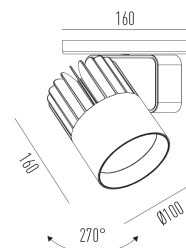

Sirius Pro C

Projetor com canopla, para aplicações como sobrepor.

2713.MA.W

Projetado para a máxima eficiência luminosa e conforto ótico, os projetores SIRIUS tem design atemporal e equilibrado compatível com as mais diversas aplicações. Seu sistema ótico com refletor recuado, além da variedade de fachos disponíveis, produz um ângulo de cut-off superior a 49°, tornando o controle de ofuscamento um diferencial da linha. Alinhado à utilização de LED certificado com LM80, corpo robusto em alumínio para a perfeita dissipação térmica e driver certificado em 50.000 horas, a linha SIRIUS proporciona uma garantia de resistência e durabilidade ideal para ambientes corporativos e comerciais, cuja exigência de funcionamento é imperativa.

2713.MA.W

20W

2330lm

3000K

60°

Dados técnicos

Potência	20W
Fluxo luminoso Fonte	2330lm
Fluxo luminoso da luminária	1800lm
Eficiência luminosa	90lm/W
Temperatura de cor	3000K
Facho	60°
Fonte Luminosa	LED LM-80 >56.000 h (L70)
IRC	>82
SDMC	<3 steps
Fator de Potência	>0,9
Tensão Nominal	90-240Vac
Frequência	50/60Hz
Classe	I
Grau de Proteção	IP40
Peso	1.15
Realce de Cor	Padrão
Garantia	5 anos
Vida Útil	50.000 horas
Acabamento	Branco Microtexturizado (BM) Preto Microtexturizado (PM)