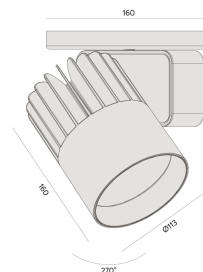

## Sirius C | LP

Projetor com canopla, para aplicações como sobrepor.

2713.MA.RX

Projetado para a máxima eficiência luminosa e conforto ótico, os projetores SIRIUS tem design atemporal e equilibrado compatível com as mais diversas aplicações. Seu sistema ótico com refletor recuado, além da variedade de fachos disponíveis, produz um ângulo de cut-off superior a 49°, tornando o controle de ofuscamento um diferencial da linha. Alinhado à utilização de LED certificado com LM80, corpo robusto em alumínio para a perfeita dissipação térmica e driver certificado em 50.000 horas, a linha SIRIUS proporciona uma garantia de resistência e durabilidade ideal para ambientes corporativos e comerciais, cuja exigência de funcionamento é imperativa.

2713.MA.RX

20W

2400lm

5000K

60°

### Dados técnicos

Potência	20W
Fluxo luminoso Fonte	2400lm
Fluxo luminoso da luminária	1920lm
Eficiência luminosa	96lm/W
Temperatura de cor	5000K
Facho	60°
Fonte Luminosa	LED LM-80 >56.000 h (L70)
SDMC	<3 steps
Fator de Potência	>0,9
Tensão Nominal	90-240Vac
Frequência	50/60Hz
Classe	I
Grau de Proteção	IP40
Peso	1.15
Realce de Cor	Peixe
Garantia	5 anos
Vida Útil	50.000 horas
Acabamento	Branco Microtexturizado (BM)   Preto Microtexturizado (PM)