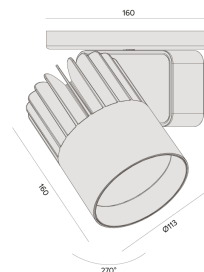

Sirius C | LP

Projetor com canopla, para aplicações como sobrepor.

2713.MA.RC

Projetado para a máxima eficiência luminosa e conforto ótico, os projetores SIRIUS tem design atemporal e equilibrado compatível com as mais diversas aplicações. Seu sistema ótico com refletor recuado, além da variedade de fachos disponíveis, produz um ângulo de cut-off superior a 49°, tornando o controle de ofuscamento um diferencial da linha. Alinhado à utilização de LED certificado com LM80, corpo robusto em alumínio para a perfeita dissipação térmica e driver certificado em 50.000 horas, a linha SIRIUS proporciona uma garantia de resistência e durabilidade ideal para ambientes corporativos e comerciais, cuja exigência de funcionamento é imperativa.

2713.MA.RC

20W

1700lm

3500K

60°

Dados técnicos

Potência	20W
Fluxo luminoso Fonte	1700lm
Fluxo luminoso da luminária	1360lm
Eficiência luminosa	68lm/W
Temperatura de cor	3500K
Facho	60°
Fonte Luminosa	LED LM-80 >56.000 h (L70)
SDMC	<3 steps
Fator de Potência	>0,9
Tensão Nominal	90-240Vac
Frequência	50/60Hz
Classe	I
Grau de Proteção	IP40
Peso	1.15
Realce de Cor	Carne
Garantia	5 anos
Vida Útil	50.000 horas
Acabamento	Branco Microtexturizado (BM) Preto Microtexturizado (PM)