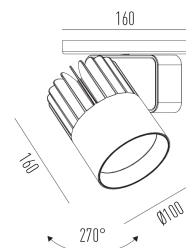

Sirius Pro C

Projetor com canopla, para aplicações como sobrepor.

2713.FE.RC

Projetado para a máxima eficiência luminosa e conforto ótico, os projetores SIRIUS tem design atemporal e equilibrado compatível com as mais diversas aplicações. Seu sistema ótico com refletor recuado, além da variedade de fachos disponíveis, produz um ângulo de cut-off superior a 49°, tornando o controle de ofuscamento um diferencial da linha. Alinhado à utilização de LED certificado com LM80, corpo robusto em alumínio para a perfeita dissipação térmica e driver certificado em 50.000 horas, a linha SIRIUS proporciona uma garantia de resistência e durabilidade ideal para ambientes corporativos e comerciais, cuja exigência de funcionamento é imperativa.

2713.FE.RC

20W

1700lm

3500K

10°

Dados técnicos

Potência	20W
Fluxo luminoso Fonte	1700lm
Fluxo luminoso da luminária	1360lm
Eficiência luminosa	68lm/W
Temperatura de cor	3500K
Facho	10°
Fonte Luminosa	LED LM-80 >56.000 h (L70)
SDMC	<3 steps
Fator de Potência	>0,9
Tensão Nominal	90-240Vac
Frequência	50/60Hz
Classe	I
Grau de Proteção	IP40
Peso	1.15
Realce de Cor	Carne
Garantia	5 anos
Vida Útil	50.000 horas
Acabamento	Branco Microtexturizado (BM) Preto Microtexturizado (PM)