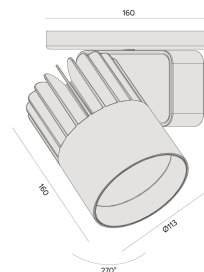

Sirius C | LP

Projetor com canopla, para aplicações como sobrepor.

2713.D.1.AB.RV

Projetado para a máxima eficiência luminosa e conforto ótico, os projetores SIRIUS tem design atemporal e equilibrado compatível com as mais diversas aplicações. Seu sistema ótico com refletor recuado, além da variedade de fachos disponíveis, produz um ângulo de cut-off superior a 49°, tornando o controle de ofuscamento um diferencial da linha. Alinhado à utilização de LED certificado com LM80, corpo robusto em alumínio para a perfeita dissipação térmica e driver certificado em 50.000 horas, a linha SIRIUS proporciona uma garantia de resistência e durabilidade ideal para ambientes corporativos e comerciais, cuja exigência de funcionamento é imperativa.

2713.D.1.AB.RV

20W

2330lm

3000K

36°

Dados técnicos

Potência	20W
Fluxo luminoso Fonte	2330lm
Fluxo luminoso da luminária	1870lm
Eficiência luminosa	94lm/W
Temperatura de cor	3000K
Facho	36°
Fonte Luminosa	LED LM-80 >56.000 h (L70)
SDMC	<3 steps
Fator de Potência	>0,9
Tensão Nominal	90-240Vac
Frequência	50/60Hz
Classe	I
Grau de Proteção	IP40
Peso	1.15
Realce de Cor	Verdura
Garantia	5 anos
Vida Útil	50.000 horas
Acabamento	Branco Microtexturizado (BM) Preto Microtexturizado (PM)