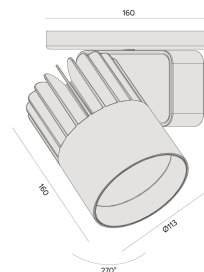

## Sirius C | LP

Projetor com canopla, para aplicações como sobrepor.

2713.AB.RX

Projetado para a máxima eficiência luminosa e conforto ótico, os projetores SIRIUS tem design atemporal e equilibrado compatível com as mais diversas aplicações. Seu sistema ótico com refletor recuado, além da variedade de fachos disponíveis, produz um ângulo de cut-off superior a 49°, tornando o controle de ofuscamento um diferencial da linha. Alinhado à utilização de LED certificado com LM80, corpo robusto em alumínio para a perfeita dissipação térmica e driver certificado em 50.000 horas, a linha SIRIUS proporciona uma garantia de resistência e durabilidade ideal para ambientes corporativos e comerciais, cuja exigência de funcionamento é imperativa.

2713.AB.RX

20W

2400lm

5000K

36°

### Dados técnicos

Potência	20W
Fluxo luminoso Fonte	2400lm
Fluxo luminoso da luminária	1920lm
Eficiência luminosa	96lm/W
Temperatura de cor	5000K
Facho	36°
Fonte Luminosa	LED LM-80 >56.000 h (L70)
SDMC	<3 steps
Fator de Potência	>0,9
Tensão Nominal	90-240Vac
Frequência	50/60Hz
Classe	I
Grau de Proteção	IP40
Peso	1.15
Realce de Cor	Peixe
Garantia	5 anos
Vida Útil	50.000 horas
Acabamento	Branco Microtexturizado (BM)   Preto Microtexturizado (PM)