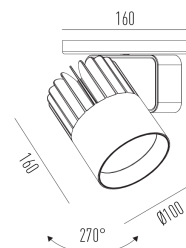

## Sirius Pro C

Projetor com canopla, para aplicações como sobrepor.

2712.MD.RX

2712.MD.RX

10W

1200lm

4000K

24°

### Dados técnicos

Potência	10W
Fluxo luminoso Fonte	1200lm
Fluxo luminoso da luminária	1070lm
Eficiência luminosa	107lm/W
Temperatura de cor	4000K
Facho	24°
Fonte Luminosa	LED LM-80 >56.000 h (L70)
SDMC	<3 steps
Fator de Potência	>0,9
Tensão Nominal	90-240Vac
Frequência	50/60Hz
Classe	I
Grau de Proteção	IP40
Peso	1.15
Realce de Cor	Peixe
Garantia	5 anos
Vida Útil	50.000 horas
Acabamento	Branco Microtexturizado (BM)   Preto Microtexturizado (PM)