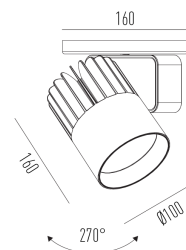

Sirius Pro C

Projetor com canopla, para aplicações como sobrepor.

2712.FE.RW

Projetado para a máxima eficiência luminosa e conforto ótico, os projetores SIRIUS tem design atemporal e equilibrado compatível com as mais diversas aplicações. Seu sistema ótico com refletor recuado, além da variedade de fachos disponíveis, produz um ângulo de cut-off superior a 49°, tornando o controle de ofuscamento um diferencial da linha. Alinhado à utilização de LED certificado com LM80, corpo robusto em alumínio para a perfeita dissipação térmica e driver certificado em 50.000 horas, a linha SIRIUS proporciona uma garantia de resistência e durabilidade ideal para ambientes corporativos e comerciais, cuja exigência de funcionamento é imperativa.

2712.FE.RW

10W

1150lm

4000K

10°

Dados técnicos

Potência	10W
Fluxo luminoso Fonte	1150lm
Fluxo luminoso da luminária	920lm
Eficiência luminosa	92lm/W
Temperatura de cor	4000K
Facho	10°
Fonte Luminosa	LED LM-80 >56.000 h (L70)
SDMC	<3 steps
Fator de Potência	>0,9
Tensão Nominal	90-240Vac
Frequência	50/60Hz
Classe	I
Grau de Proteção	IP40
Peso	1.15
Realce de Cor	Branco
Garantia	5 anos
Vida Útil	50.000 horas
Acabamento	Branco Microtexturizado (BM) Preto Microtexturizado (PM)