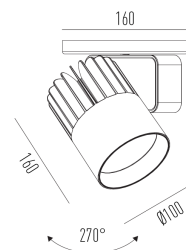

Sirius Pro C

Projetor com canopla, para aplicações como sobrepor.

2712.D.2.MA.RC

Projetado para a máxima eficiência luminosa e conforto ótico, os projetores SIRIUS tem design atemporal e equilibrado compatível com as mais diversas aplicações. Seu sistema ótico com refletor recuado, além da variedade de fachos disponíveis, produz um ângulo de cut-off superior a 49°, tornando o controle de ofuscamento um diferencial da linha. Alinhado à utilização de LED certificado com LM80, corpo robusto em alumínio para a perfeita dissipação térmica e driver certificado em 50.000 horas, a linha SIRIUS proporciona uma garantia de resistência e durabilidade ideal para ambientes corporativos e comerciais, cuja exigência de funcionamento é imperativa.

2712.D.2.MA.RC

10W

1130lm

3500K

60°

Dados técnicos

Potência	10W
Fluxo luminoso Fonte	1130lm
Fluxo luminoso da luminária	910lm
Eficiência luminosa	91lm/W
Temperatura de cor	3500K
Facho	60°
Fonte Luminosa	LED LM-80 >56.000 h (L70)
SDMC	<3 steps
Fator de Potência	>0,9
Tensão Nominal	127Vac
Frequência	50/60Hz
Classe	I
Grau de Proteção	IP40
Peso	1.15
Realce de Cor	Verdura (IRC >70)
Garantia	5 anos
Vida Útil	50.000 horas
Acabamento	Branco Microtexturizado (BM) Preto Microtexturizado (PM)