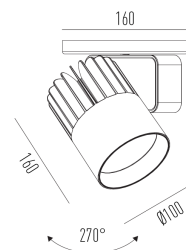

Sirius Pro C

Projetor com canopla, para aplicações como sobrepor.

2712.D.2.FE.RC

Projetado para a máxima eficiência luminosa e conforto ótico, os projetores SIRIUS tem design atemporal e equilibrado compatível com as mais diversas aplicações. Seu sistema ótico com refletor recuado, além da variedade de fachos disponíveis, produz um ângulo de cut-off superior a 49°, tornando o controle de ofuscamento um diferencial da linha. Alinhado à utilização de LED certificado com LM80, corpo robusto em alumínio para a perfeita dissipação térmica e driver certificado em 50.000 horas, a linha SIRIUS proporciona uma garantia de resistência e durabilidade ideal para ambientes corporativos e comerciais, cuja exigência de funcionamento é imperativa.

2712.D.2.FE.RC

10W

1130lm

3500K

36°

Dados técnicos

Potência	10W
Fluxo luminoso Fonte	1130lm
Fluxo luminoso da luminária	910lm
Eficiência luminosa	91lm/W
Temperatura de cor	3500K
Facho	36°
Fonte Luminosa	LED LM-80 >56.000 h (L70)
SDMC	<3 steps
Fator de Potência	>0,9
Tensão Nominal	127Vac
Frequência	50/60Hz
Classe	I
Grau de Proteção	IP40
Peso	1.15
Realce de Cor	Carne
Garantia	5 anos
Vida Útil	50.000 horas
Acabamento	Branco Microtexturizado (BM) Preto Microtexturizado (PM)