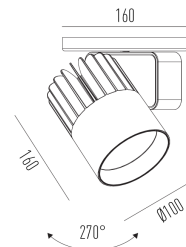

## Sirius Pro C

Projetor com canopla, para aplicações como sobrepor.

2712.D.2.AB.RX

Projetado para a máxima eficiência luminosa e conforto ótico, os projetores SIRIUS tem design atemporal e equilibrado compatível com as mais diversas aplicações. Seu sistema ótico com refletor recuado, além da variedade de fachos disponíveis, produz um ângulo de cut-off superior a 49°, tornando o controle de ofuscamento um diferencial da linha. Alinhado à utilização de LED certificado com LM80, corpo robusto em alumínio para a perfeita dissipação térmica e driver certificado em 50.000 horas, a linha SIRIUS proporciona uma garantia de resistência e durabilidade ideal para ambientes corporativos e comerciais, cuja exigência de funcionamento é imperativa.

2712.D.2.AB.RX

10W

1200lm

5000K

36°

### Dados técnicos

Potência	10W
Fluxo luminoso Fonte	1200lm
Fluxo luminoso da luminária	960lm
Eficiência luminosa	96lm/W
Temperatura de cor	5000K
Facho	36°
Fonte Luminosa	LED LM-80 >56.000 h (L70)
SDMC	<3 steps
Fator de Potência	>0,9
Tensão Nominal	127Vac
Frequência	50/60Hz
Classe	I
Grau de Proteção	IP40
Peso	1.15
Realce de Cor	Peixe
Garantia	5 anos
Vida Útil	50.000 horas
Acabamento	Branco Microtexturizado (BM)   Preto Microtexturizado (PM)