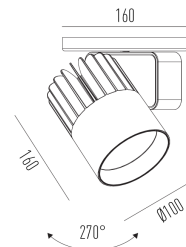

Sirius Pro C

Projetor com canopla, para aplicações como sobrepor.

2712.D.1.MA.RX

Projetado para a máxima eficiência luminosa e conforto ótico, os projetores SIRIUS tem design atemporal e equilibrado compatível com as mais diversas aplicações. Seu sistema ótico com refletor recuado, além da variedade de fachos disponíveis, produz um ângulo de cut-off superior a 49°, tornando o controle de ofuscamento um diferencial da linha. Alinhado à utilização de LED certificado com LM80, corpo robusto em alumínio para a perfeita dissipação térmica e driver certificado em 50.000 horas, a linha SIRIUS proporciona uma garantia de resistência e durabilidade ideal para ambientes corporativos e comerciais, cuja exigência de funcionamento é imperativa.

2712.D.1.MA.RX

10W

1200lm

4000K

60°

Dados técnicos

Potência	10W
Fluxo luminoso Fonte	1200lm
Fluxo luminoso da luminária	1070lm
Eficiência luminosa	107lm/W
Temperatura de cor	4000K
Facho	60°
Fonte Luminosa	LED LM-80 >56.000 h (L70)
SDMC	<3 steps
Fator de Potência	>0,9
Tensão Nominal	127Vac
Frequência	50/60Hz
Classe	I
Grau de Proteção	IP40
Peso	1.15
Realce de Cor	Peixe
Garantia	5 anos
Vida Útil	50.000 horas
Acabamento	Branco Microtexturizado (BM) Preto Microtexturizado (PM)